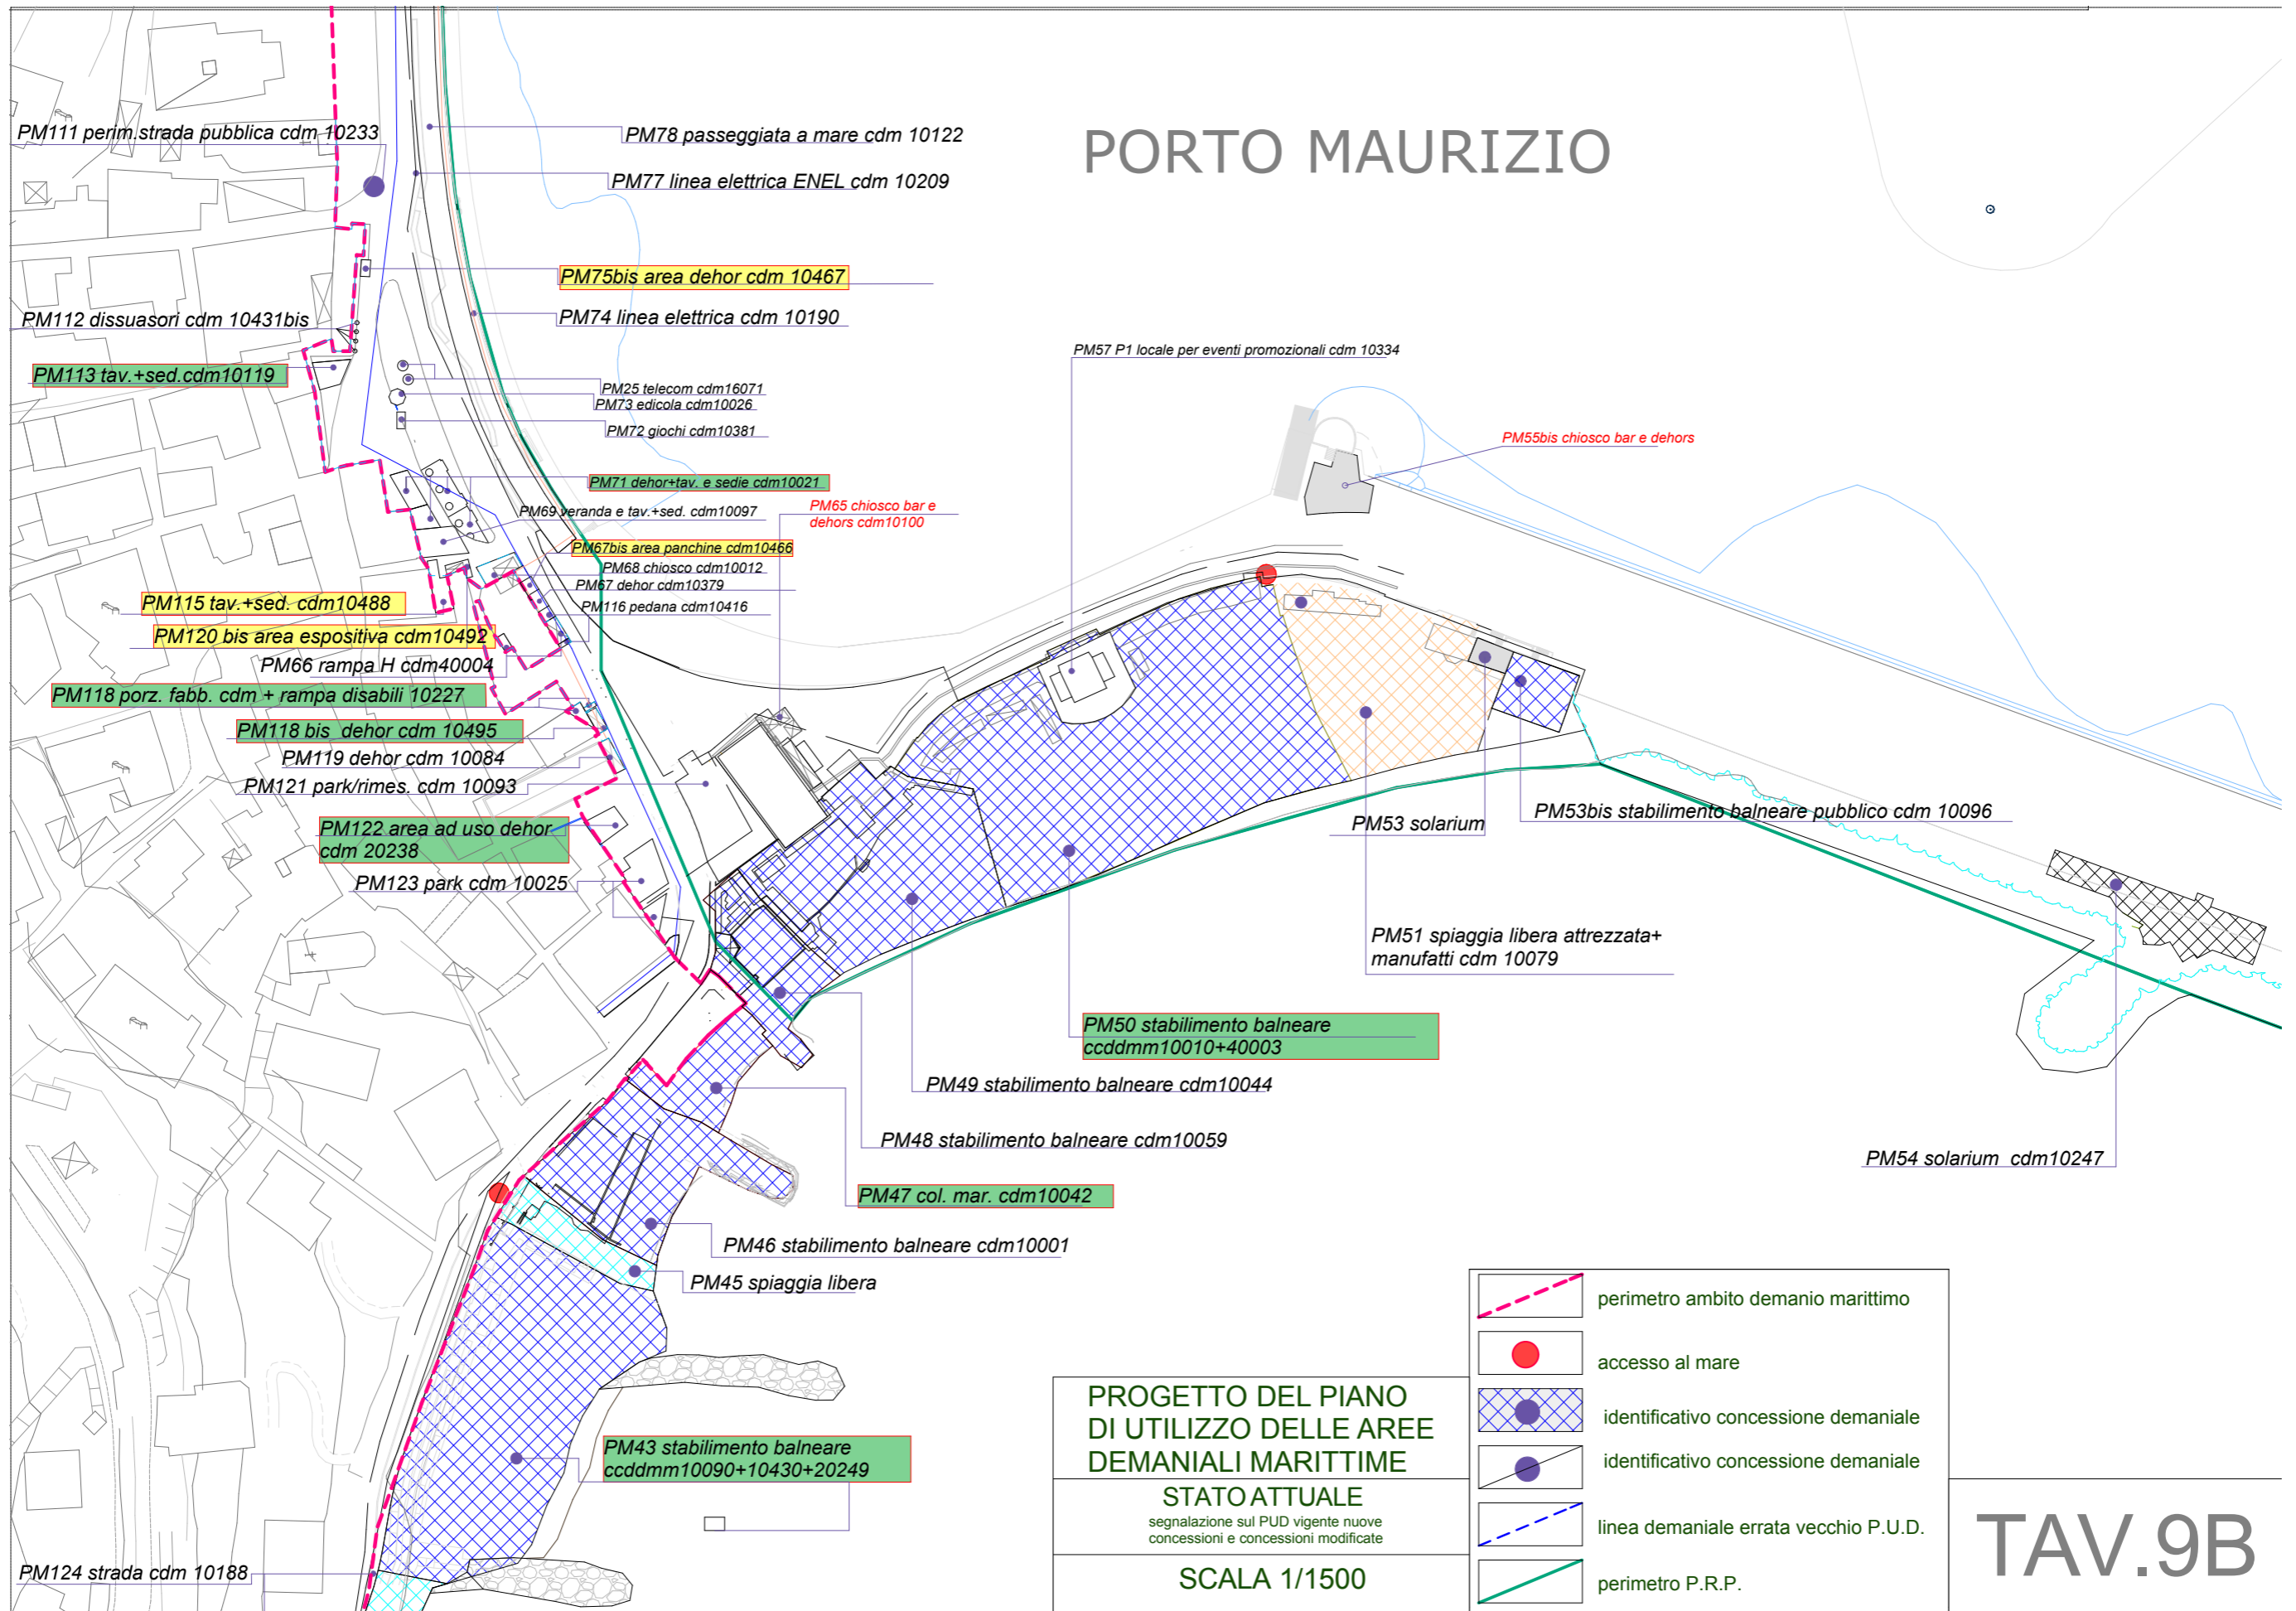

PORTO MAURIZIO

PROGETTO DEL PIANO DI UTILIZZO DELLE AREE DEMANIALI MARITTIME

STATO ATTUALE
 segnalazione sul PUD vigente nuove concessioni e concessioni modificate

SCALA 1/1500

TAV.9B